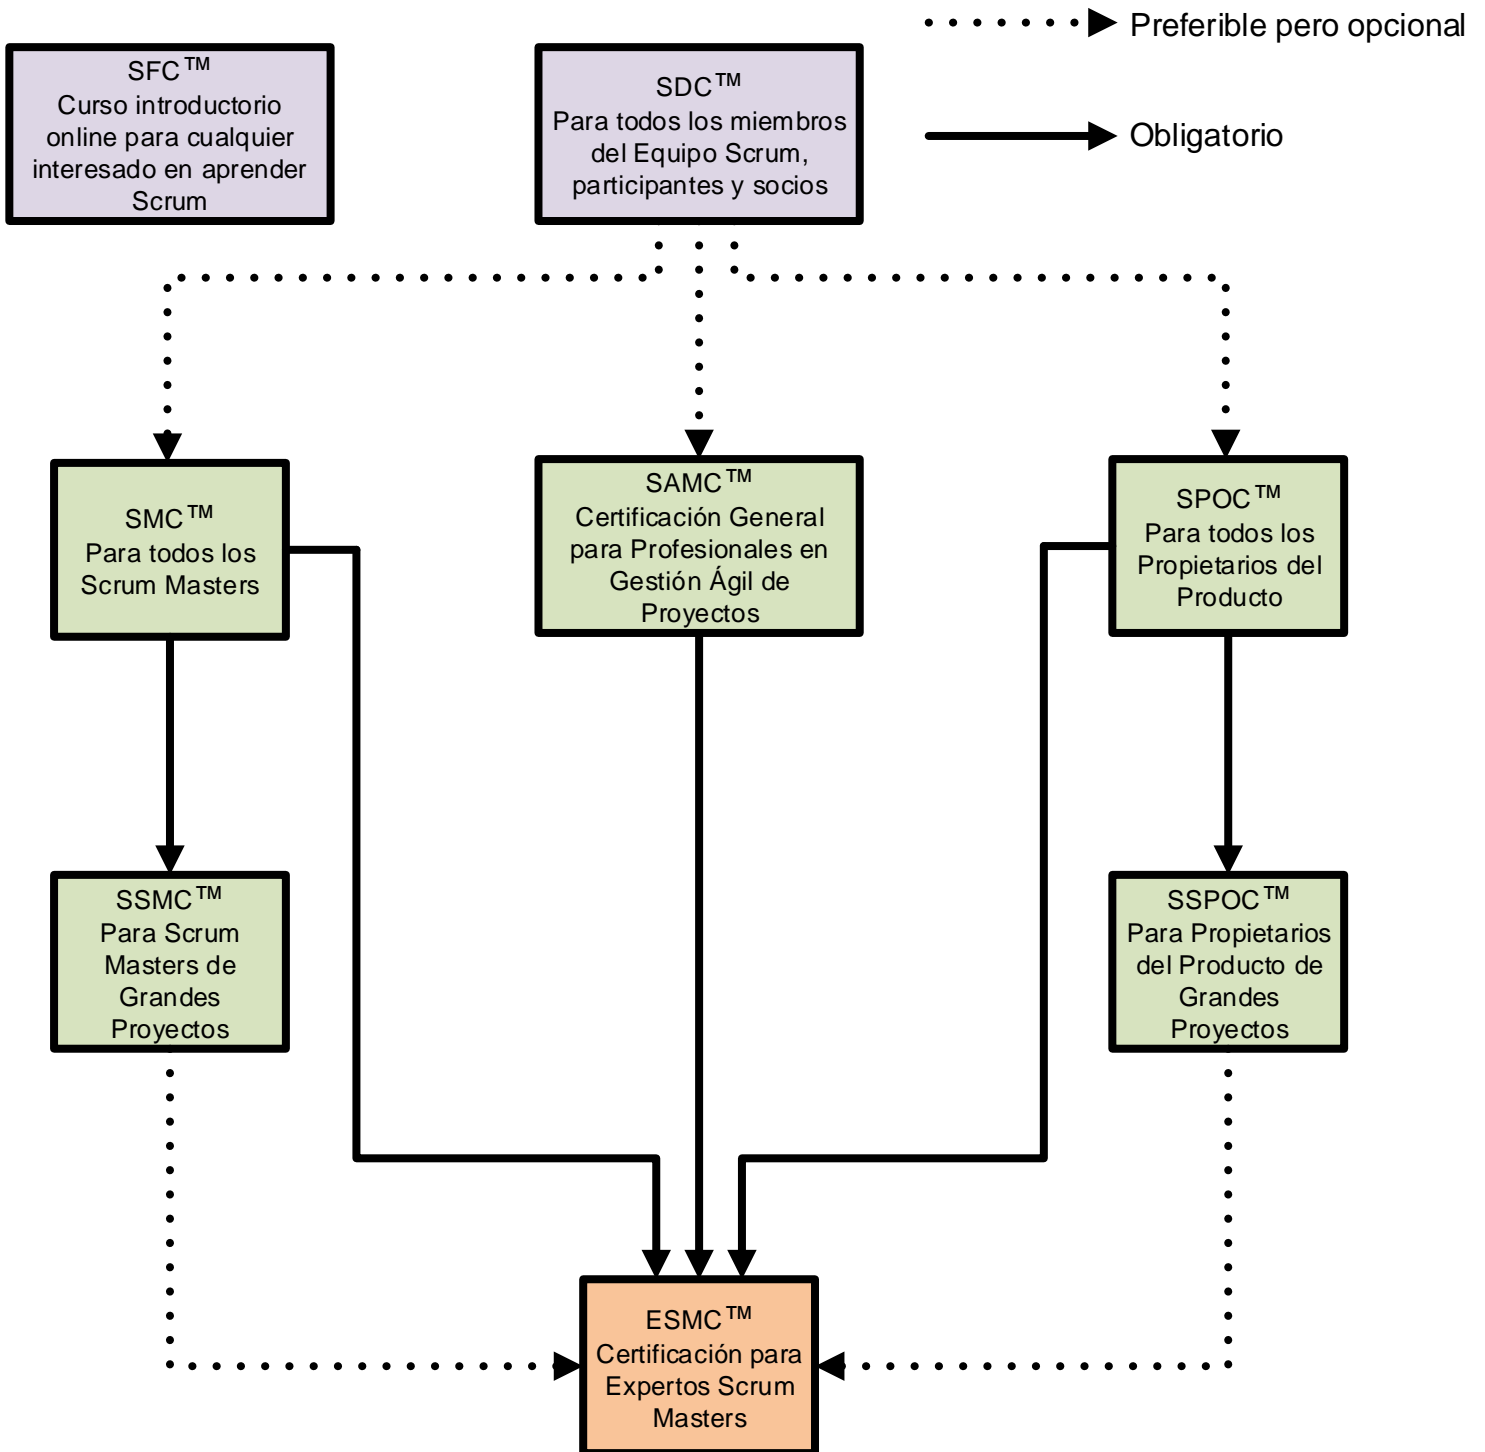

JERARQUÍA DE CERTIFICACIÓN SCRUM

Contacto: informes@dharmaconsulting.com, Página Web: www.dharmacon.net

El logotipo de PMI ATP, PMI, PMP, PMBOK, CAPM son marcas registradas del Project Management Institute, Inc.

Dharma Consulting como un Authorized Training Partner (ATP) ha sido revisada y aprobada por el PMI para otorgar unidades de desarrollo profesional (PDUs) por sus cursos. Dharma Consulting ha aceptado registrarse por los criterios establecidos de aseguramiento de calidad del PMI.